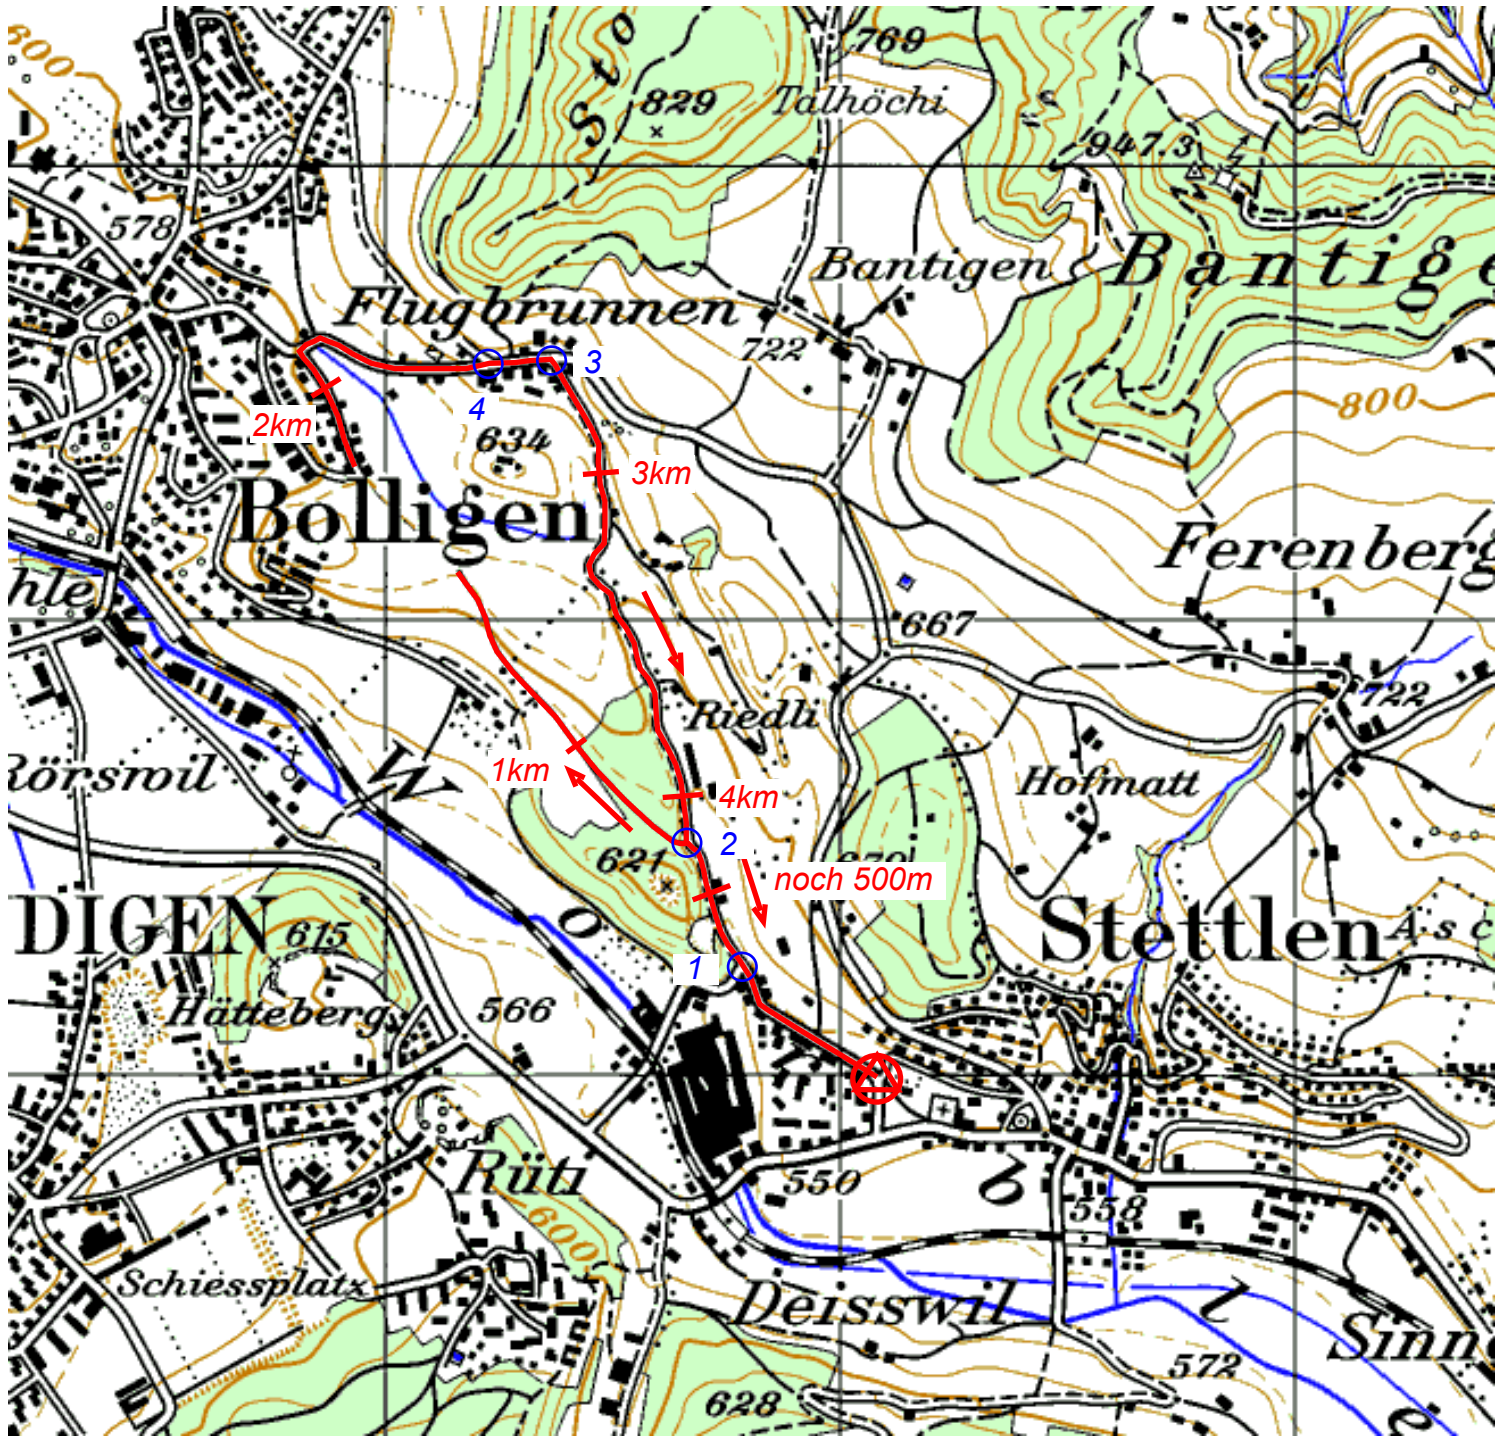

Laufstrecke Triathlon: Distanz: 4.6km

Legende:  Start / Ziel  Wasser  1 Streckenposten  Triopan